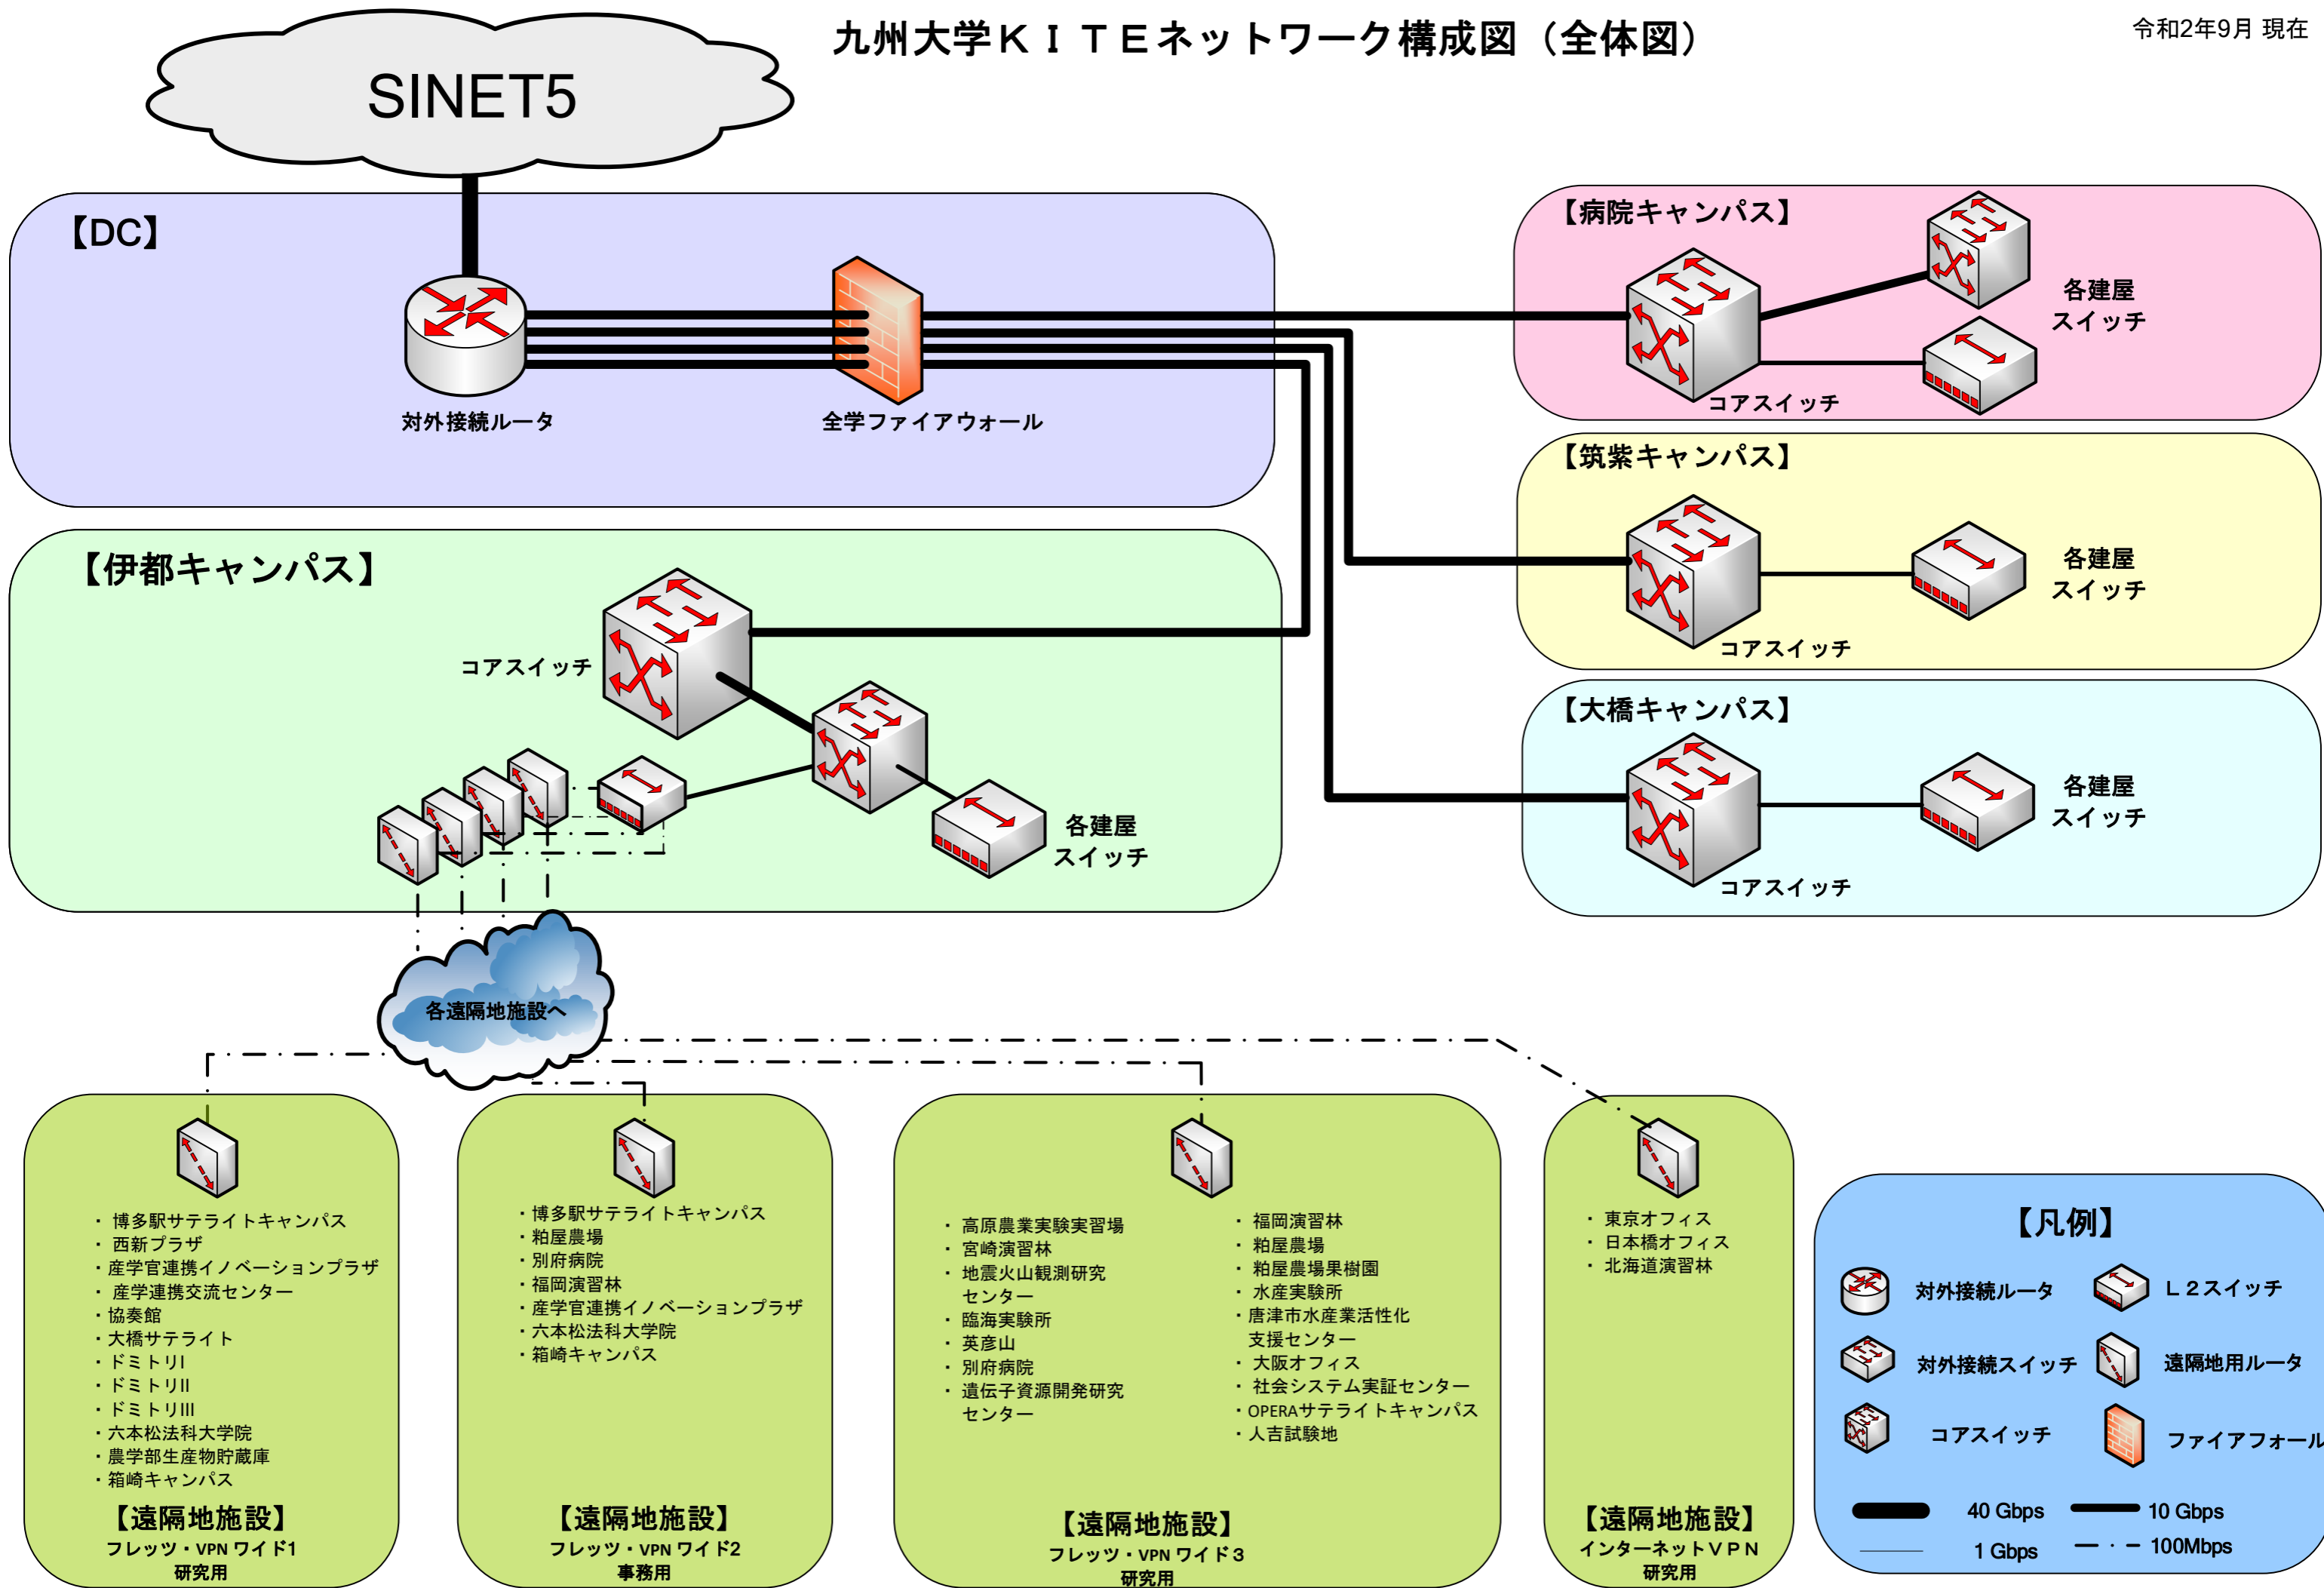

九州大学K I T Eネットワーク構成図（全体図）

令和2年9月 現在

SINET5

【DC】

対外接続ルータ

全学ファイアウォール

【病院キャンパス】

コアスイッチ

各建屋
スイッチ

【筑紫キャンパス】

コアスイッチ

各建屋
スイッチ

【伊都キャンパス】

コアスイッチ

各建屋
スイッチ

【大橋キャンパス】

コアスイッチ

各建屋
スイッチ

各遠隔地施設へ

- ・ 博多駅サテライトキャンパス
- ・ 西新プラザ
- ・ 産学官連携イノベーションプラザ
- ・ 産学連携交流センター
- ・ 協奏館
- ・ 大橋サテライト
- ・ ドミトリI
- ・ ドミトリII
- ・ ドミトリIII
- ・ 六本松法科大学院
- ・ 農学部生産物貯蔵庫
- ・ 箱崎キャンパス

【遠隔地施設】
フレッツ・VPN ワイド1
研究用

【遠隔地施設】
フレッツ・VPN ワイド3
研究用

- ・ 東京オフィス
- ・ 日本橋オフィス
- ・ 北海道演習林

【遠隔地施設】
インターネットVPN
研究用

【凡例】

- 対外接続ルータ
- 対外接続スイッチ
- コアスイッチ
- L2スイッチ
- 遠隔地用ルータ
- ファイアウォール
- 40 Gbps
- 1 Gbps
- 10 Gbps
- 100Mbps